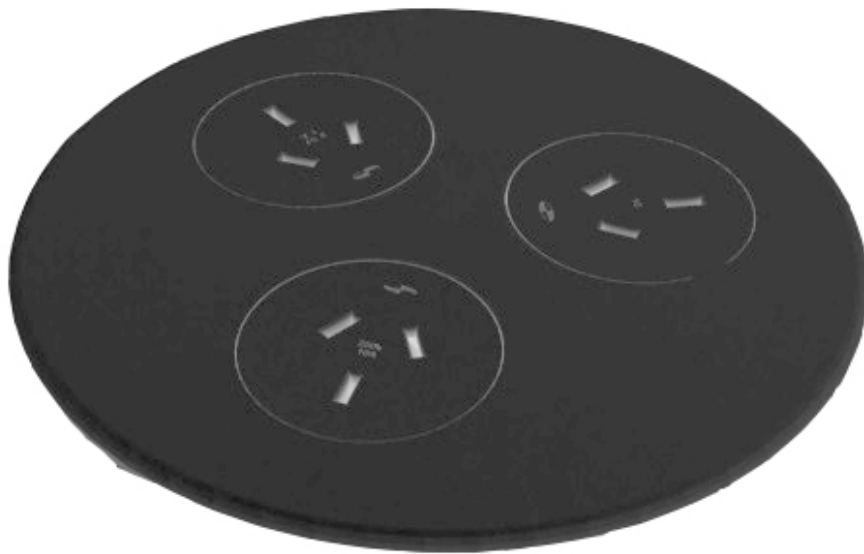

## Integration with Power

**ODYSSEY POWER DOCK**

4 GPO / 2 USB A/C  
2 GPO / 1 USB A/C  
8 GPO / 2 USB A/C

**Colours**

Black

**BLINKY POWER POD**

3 GPO / 0 USB A/C  
2 GPO / 3 USB A/C

**Colours**

Black

White

**POP-UP POWER MODULE**

2 GPO  
1 GPO

**Colours**

Black

White