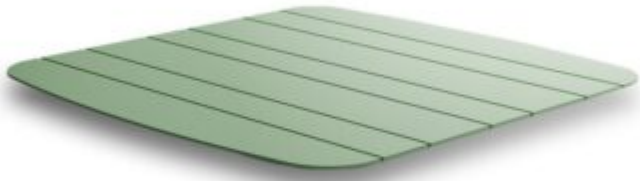

[Marble / Marmo](#)

[Quick View](#)

Metal Table Tops

[Agora Top T5017-TR](#)

[Zaneti](#)

[Quick View](#)

Metal Table Tops

[Agora Table A1909-TL3](#)

[Zaneti](#)

[Quick View](#)

Laminate Table Tops

[Laminate Brass ABS](#)

[Pedrali](#)