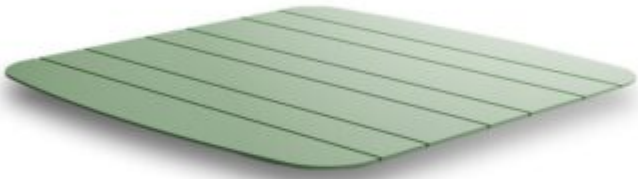

Stocked Table Tops

[Calacutta Grey - Xenolith](#)

[Quick View](#)

Stocked Table Tops

[Timber Compact Laminate Table Tops](#)

[Quick View](#)

Table Tops

[Cement Compact Laminate Table Tops](#)

[Quick View](#)

Tables

[Marble / Marmo](#)

[Quick View](#)

Metal Table Tops

[Agora Top T5017-TR](#)

[Zaneti](#)

[Quick View](#)

Metal Table Tops

[Agora Table A1909-TL3](#)

[Zaneti](#)

[Quick View](#)

Laminate Table Tops

[Laminate Brass ABS](#)

[Pedrali](#)

Related Blog Content