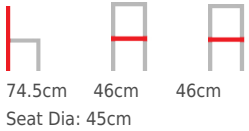

## Dimensions

74.5cm  
46cm  
46cm  
Seat Dia: 45cm