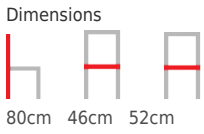

## SPECIFICATIONS

<b>Arms</b>	No
<b>Leadtime</b>	14 weeks +
<b>Linking</b>	No
<b>Price</b>	200 - 500
<b>Stacking</b>	No